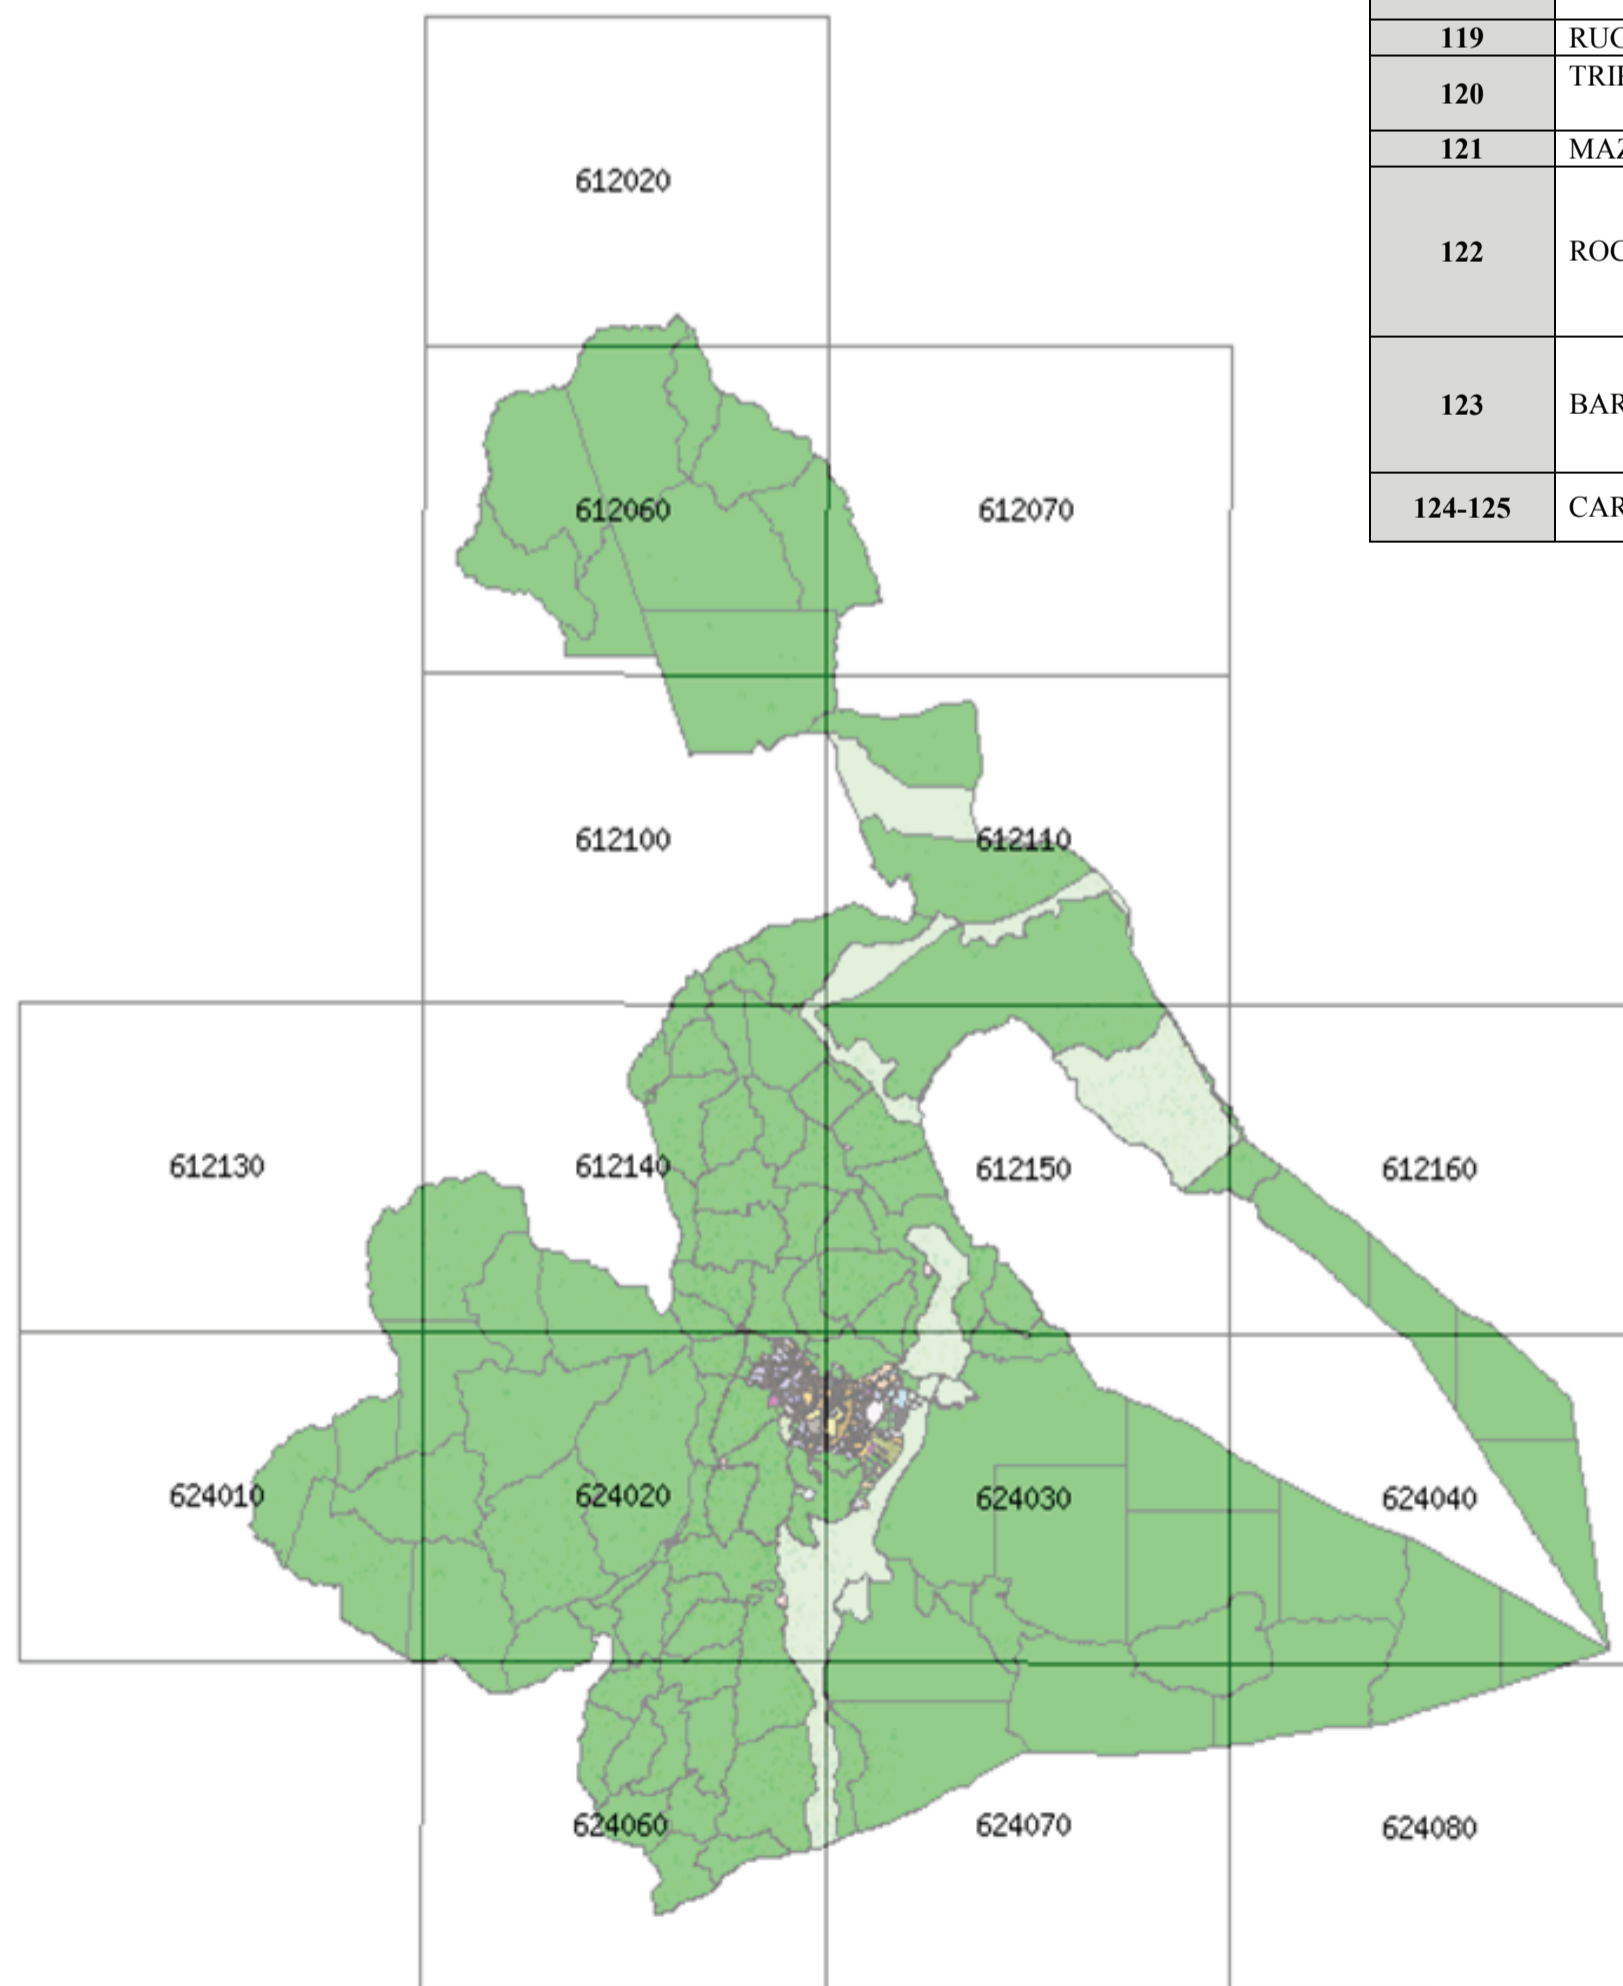

FOGLIO DI MAPPA	CONTRADA	FOGLIO DI MAPPA	CONTRADA
63	-DIFESA -MUSA SOTTANA	85-86-87-88	ZUCCA MUSA
64	CISTERNA	89-90	-NAVE SOPRANA -LAVE DEL 1759
65	-ALTA MARCONNERA -SCIACCA	91	PUNTA LUCIA VULCANO ETNA NORD OVEST
66-67	-PIANO DAINI -CANALOTTO -CORVO SOTTANO	92-93	MASSICCIO LAVE MONTE NUNZIATA
68-69	-CORVO SOPRANO -PONTESCIARA -CANTERA	94	-LAVE ROCCAZZO DELLA BANDIERA -MANDRE VECCHIE
70	-PONTE CANTERA -ERBE BIANCHE	95	-LAVE SS. CRISTO -DAGALA INCHIUSA
71	-SERRAVALLE -TERRANOVA -CARDONE	96	-COLLA -SS. CRISTO
72-73	-TORREMUZZA -MASSARUZZI -PORCARIA	97	CIAPPARAZZO DI DRAGO FORA
74	-CATTAINO -PIZZO MEZZOGIORNO	98	-CONVENTAZZO -PIZZO COLLA
75	-GIOTTO -MACCHIAFAVA -GIARDINELLI	99	-MADONNA DELLA VENA -CIAPPARO
76	-PLACATORRE -VALLE DELL'AQUILA -MANDORLETO	100	-CONTURA -MONTE BARCA -FONTANELLE
77	-QUINTARATE -PUNTIITO	101	-FONTANARINA -PASSOPAGLIA -BALZE PIANA
78	-PIANO CANTERA	102	-FONTANELLE -BUZZITTI
79	-SCIAROTTA SOPRANA -SAN NICOLA	103	-BUZZITTI -FITENI
80	-SCIAROTTA SOTTANA -GIANDALAMONICA -SCHICCITTO -FONTANAZZA -FONTANAMURATA -CHIESA ANNUNZIATA	104	SCIARAVECCHIA O SCALAVECCHIA
81	-BORGONUOVO SOPRANO -BASSA MARCONNERA -SALICE -POMARO	105	PLACA TORNATORE
82	CENTRO ABITATO DI BRONTE	106	PALCO
83-84	-BRIGNOLO -BORGONUOVO SOTTANO -SCIARA SANT'ANTONIO	107	ACQUAVENA
108	VISCUSI	126	TESTA DI BUE
109-110-111	-MALATERRA -QUARTARARO -ROCCA CAVALLO -FOSSA CENERE -MANCHE PLACA -SAN CRISTOFORO	127	MAROTTA
112	-BARRILI SOPRANO -RICCHISCIA SOPRANA	128-129	-UCCELLATORE -SARAGODDIO
113	-BARBARO -RICCHISGIA	130	-MALAGA' -RIZZONITO -GINESTROLA -ANDRONICO
114	BARRILI SOTTANO	131	MUSCARELLO -MALAGA'
115	-GALLUZZO -SCALAVECCHIA	132	-BATTIATA -RIZZONITO -PASSO DELLO ZINGARO
116	SCIARANUOVA	133	-QUATTROMIGLIA -SARACENO
117-118	DAGALI	134	-VALLAZZE -ROCCATUFANO
119	RUGULAZZO	135	CIPOLLAZZO
120	TRIPORANELLO	136	-CIAPPARO -PIANO DEI GRILLI
121	MAZZAPPELLO	137	PAPARIA
122	ROCCARELLO-BARBARO	138-139	-DAGALA INCHIUSA -PIANO DELLE GINESTRE MONTE MINARDO -MONTE TRE FRATI -MONTE RUVOLO
123	BARBARO	140-141-142	-MONTE ROSSO -MONTE LEPRE -POGGIO LA CACCIA BOCCHIE DI FUOCO
124-125	CARDA'	143	-SOMMITA' VULCANO ETNA -CORDATE LAVICHE RECENTI

COMUNE DI BRONTE
Città Metropolitana di Catania

PIANO DI EMERGENZA COMUNALE
Revisione ed integrazione del Piano Comunale di Protezione Civile 2018

RELAZIONE GENERALE

TAVOLA N.13
FOGLI DI MAPPA CATASTALE

Foglio A1

REDATTO DA:
Dott. Ing. Salvatore Caudullo
Geom. Angelo Spitaleri
Geom. Biagio Lupo

DATA: LUGLIO 2020