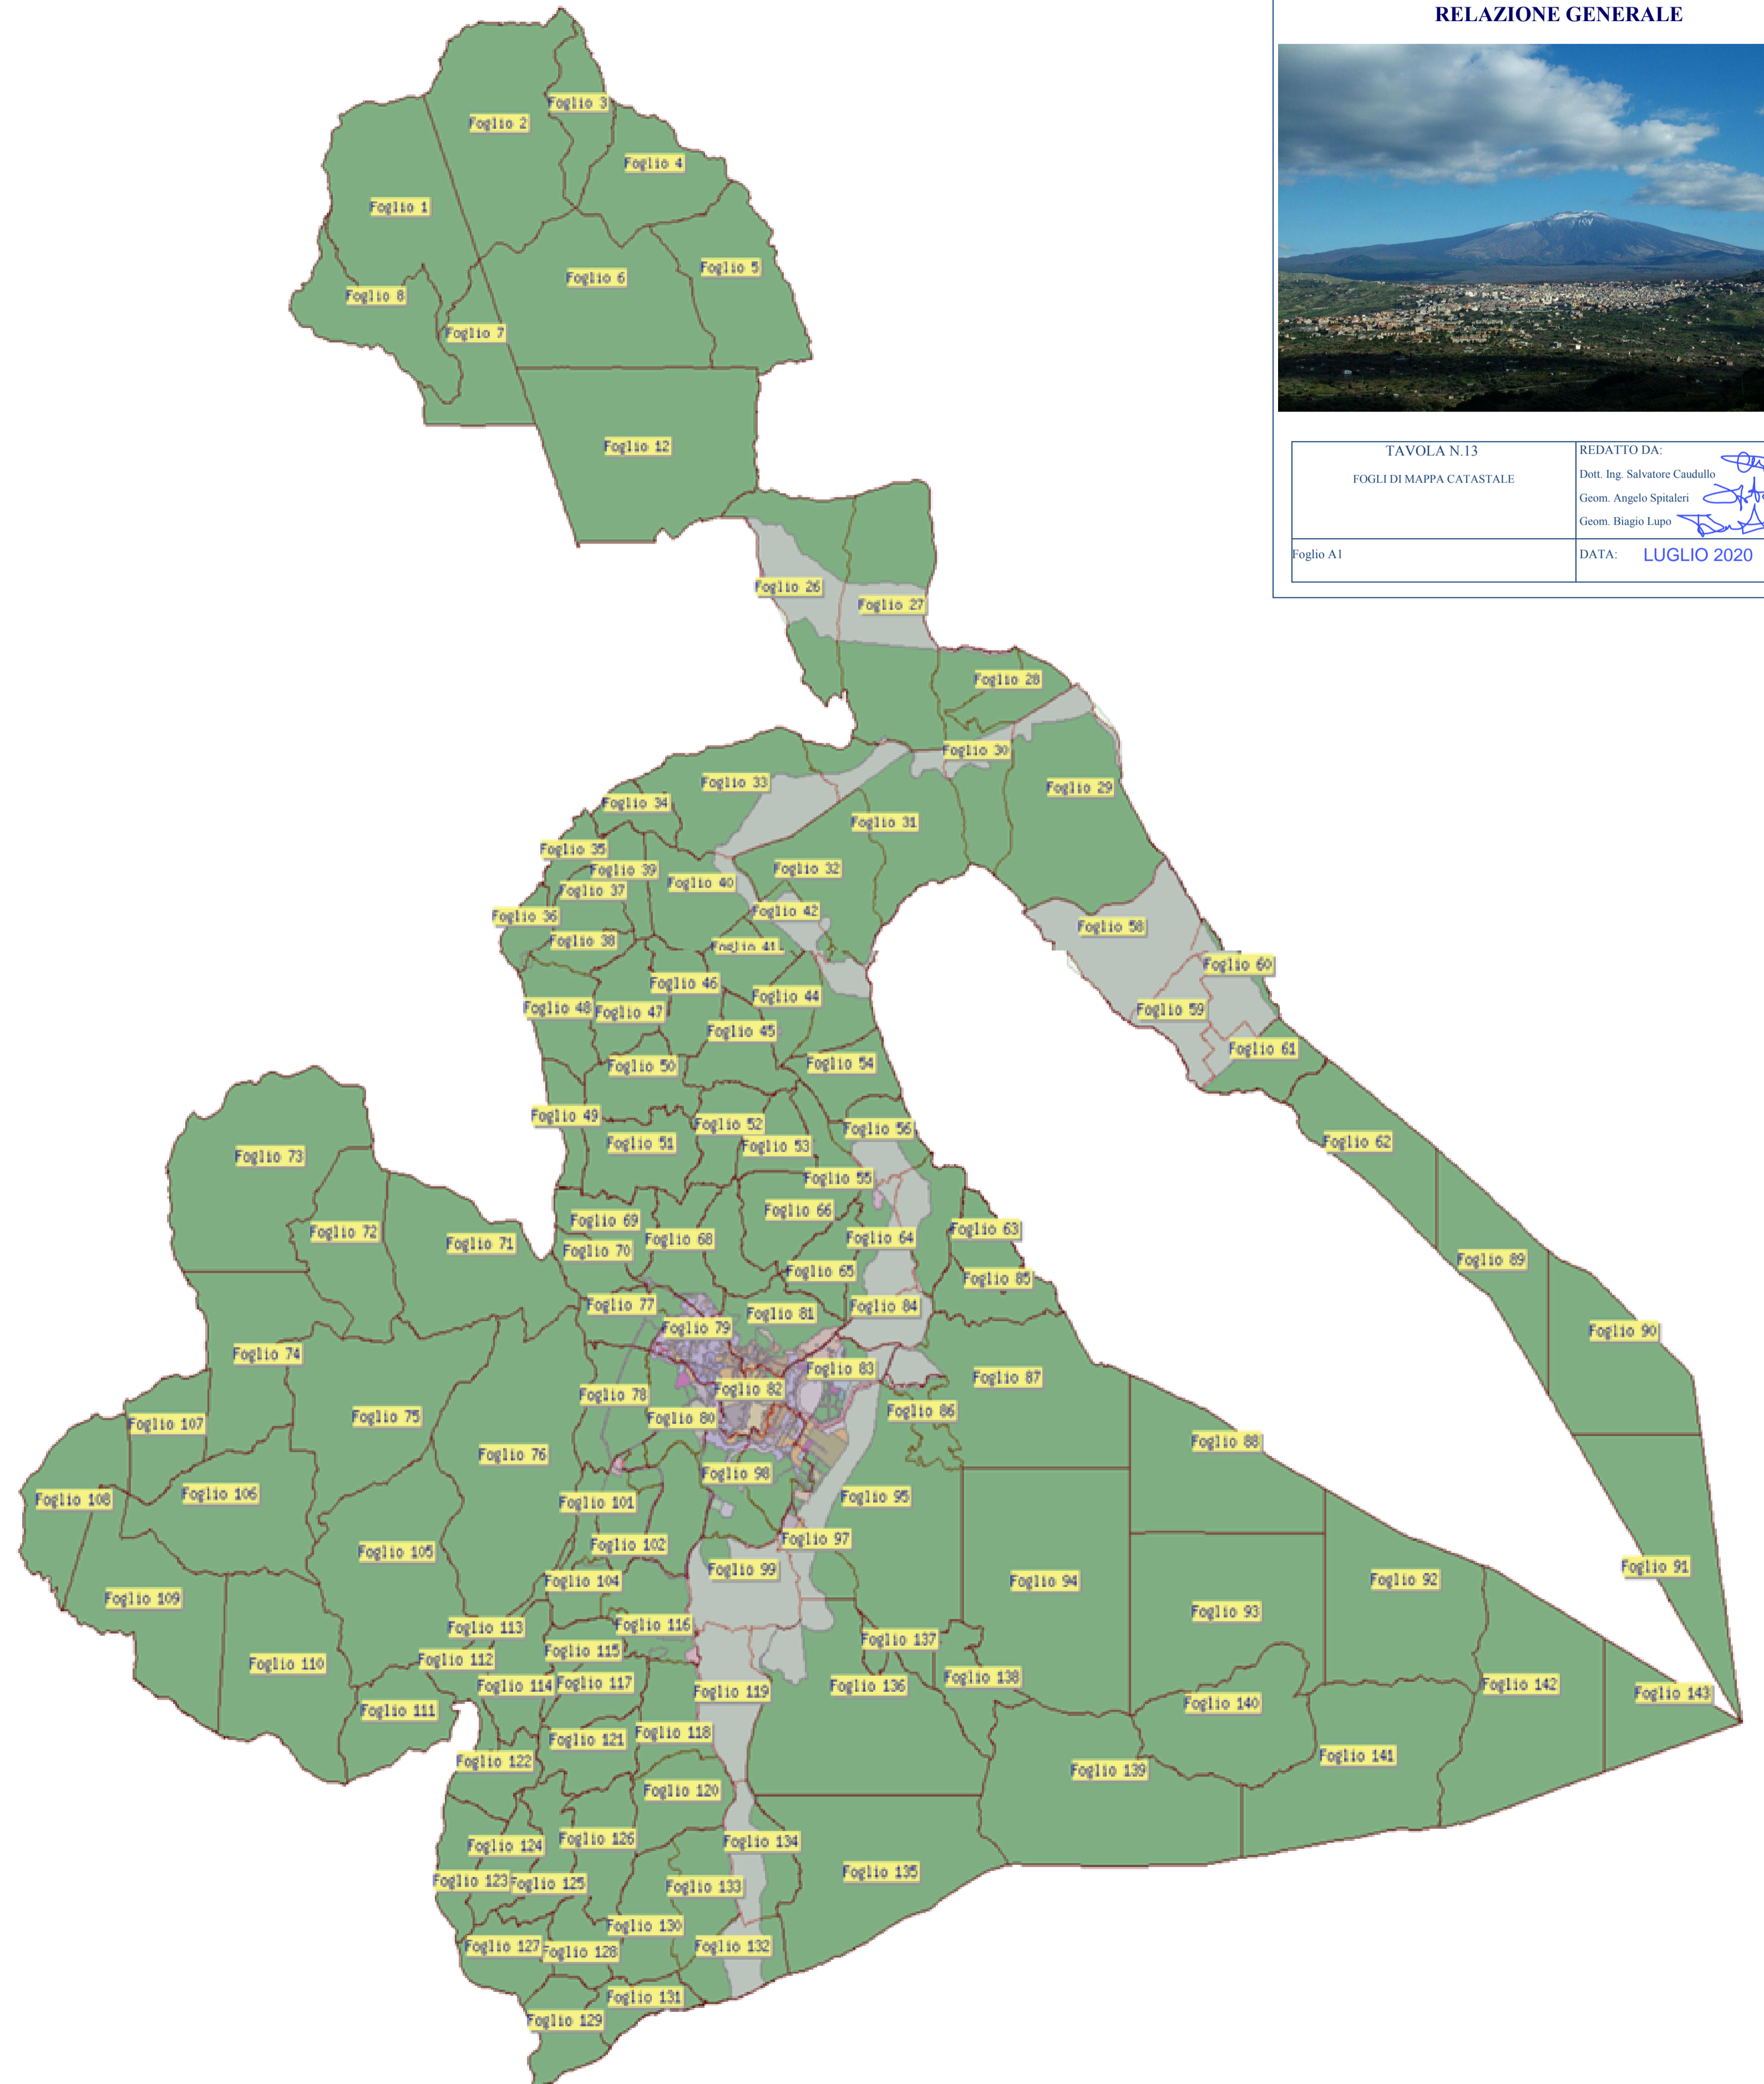

FOGLIO DI MAPPA	CONTRADA	FOGLIO DI MAPPA	CONTRADA
63	-DIFESA -MUSA SOTTANA	85-86-87-88	ZUCCA MUSA
64	CISTERNA	89-90	-NAVE SOPRANA -LAVE DEL 1759
65	-ALTA MARCONNERA -SCIACCA	91	PUNTA LUCIA VULCANO ETNA NORD OVEST
66-67	-PIANO DAINI -CANALOTTO -CORVO SOTTANO	92-93	MASSICCIO LAVE MONTE NUNZIATA
68-69	-CORVO SOPRANO -PONTESCIARA -CANTERA	94	-LAVE ROCCAZZO DELLA BANDIERA -MANDRE VECCHIE
70	-PONTE CANTERA -ERBE BIANCHE	95	-LAVE SS. CRISTO -DAGALA INCHIUSA
71	-SERRAVALLE -TERRANOVA -CARDONE	96	-COLLA -SS. CRISTO
72-73	-TORREMUZZA -MASSARUZZI -PORCARIA	97	CIAPPARAZZO DI DRAGO FORA
74	-CATTAINO -PIZZO MEZZOGIORNO	98	-CONVENTAZZO -PIZZO COLLA
75	-GIOTTO -MACCHIAFAVA -GIARDINELLI	99	-MADONNA DELLA VENA -CIAPPARO
76	-PLACATORRE -VALLE DELL'AQUILA -MANDORLETO	100	-CONTURA -MONTE BARCA -FONTANELLE
77	-QUINTARATE -PUNTIITO	101	-FONTANARINA -PASSOPAGLIA -BALZE PIANA
78	-PIANO CANTERA	102	-FONTANELLE -BUZZITTI
79	-SCIAROTTA SOPRANA -SAN NICOLA	103	-BUZZITTI -FITENI
80	-SCIAROTTA SOTTANA -GIANDALAMONICA -SCHICCITTO -FONTANAZZA -FONTANAMURATA -CHIESA ANNUNZIATA	104	SCIARAVECCHIA O SCALAVECCHIA
81	-BORGONUOVO SOPRANO -BASSA MARCONNERA -SALICE -POMARO	105	PLACA TORNATORE
82	CENTRO ABITATO DI BRONTE	106	PALCO
83-84	-BRIGNOLO -BORGONUOVO SOTTANO -SCIARA SANT'ANTONIO	107	ACQUAVENA
108	VISCUSI	126	TESTA DI BUE
109-110-111	-MALATERRA -QUARTARARO -ROCCA CAVALLO -FOSSA CENERE -MANCHE PLACA -SAN CRISTOFORO	127	MAROTTA
112	-BARRILI SOPRANO -RICCHISCIA SOPRANA	128-129	-UCCELLATORE -SARAGODDIO
113	-BARBARO -RICCHISGIA	130	-MALAGA' -RIZZONITO -GINESTROLA -ANDRONICO
114	BARRILI SOTTANO	131	MUSCARELLO -MALAGA'
115	-GALLUZZO -SCALAVECCHIA	132	-BATTIATA -RIZZONITO -PASSO DELLO ZINGARO
116	SCIARANUOVA	133	-QUATTROMIGLIA -SARACENO
117-118	DAGALI	134	-VALLAZZE -ROCCATUFANO
119	RUGULAZZO	135	CIPOLLAZZO
120	TRIPORANELLO	136	-CIAPPARO -PIANO DEI GRILLI
121	MAZZAPPELLO	137	PAPARIA
122	ROCCARELLO-BARBARO	138-139	-DAGALA INCHIUSA -PIANO DELLE GINESTRE MONTE MINARDO -MONTE TRE FRATI -MONTE RUVOLO
123	BARBARO	140-141-142	-MONTE ROSSO -MONTE LEPRE -POGGIO LA CACCIA BOCCHIE DI FUOCO
124-125	CARDA'	143	-SOMMITA' VULCANO ETNA -CORDATE LAVICHE RECENTI

COMUNE DI BRONTE
Città Metropolitana di Catania

PIANO DI EMERGENZA COMUNALE
Revisione ed integrazione del Piano Comunale di Protezione Civile 2018

RELAZIONE GENERALE

TAVOLA N.13
FOGLI DI MAPPA CATASTALE

Foglio A1

REDATTO DA:
Dott. Ing. Salvatore Caudullo
Geom. Angelo Spitaleri
Geom. Biagio Lupo

DATA: LUGLIO 2020