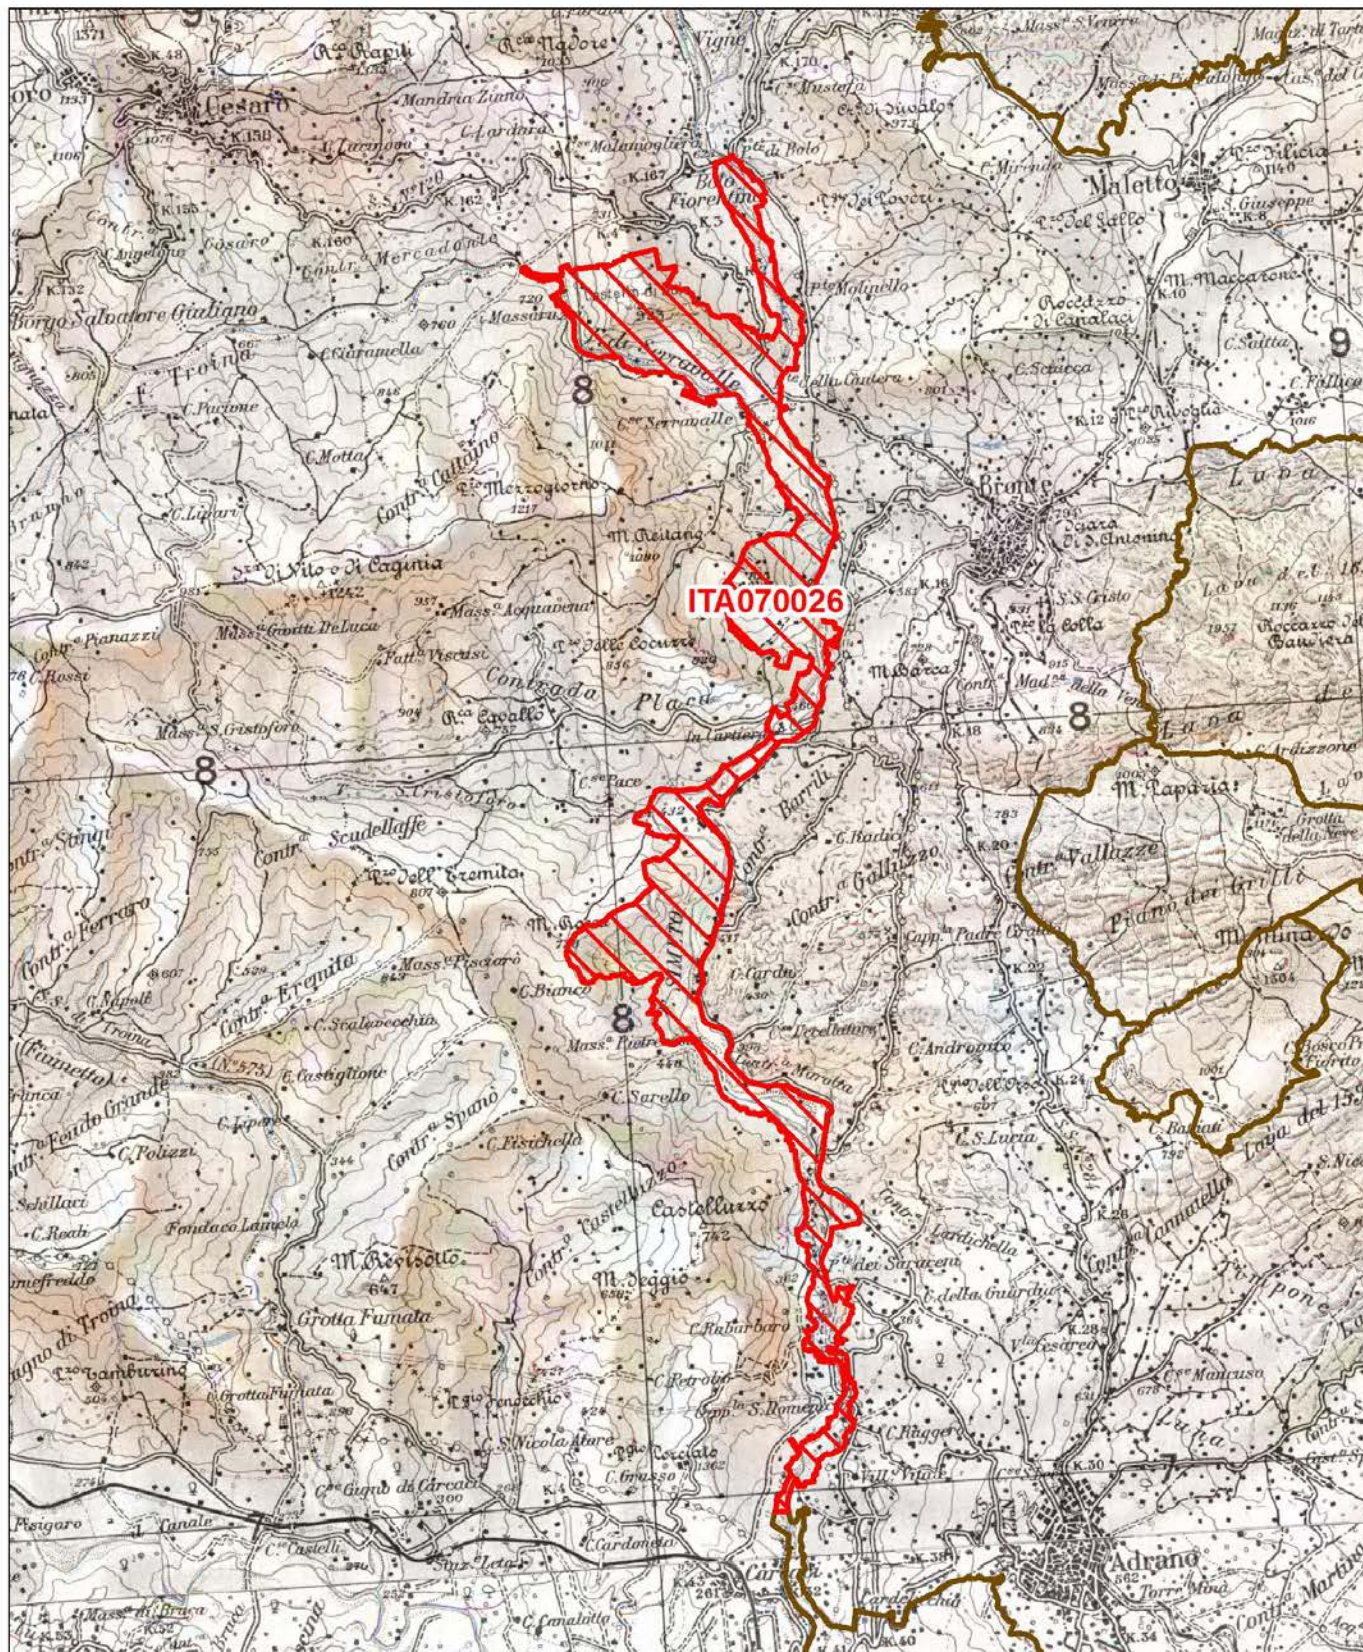

Regione: Sicilia

Codice sito: ITA070026

Superficie (ha): 1377

Denominazione: Forre laviche del Fiume Simeto

Data di stampa: 18/10/2012

Scala 1:100.000

Legenda

 sito ITA070026

 altri siti

Base cartografica: IGM 1:100'000